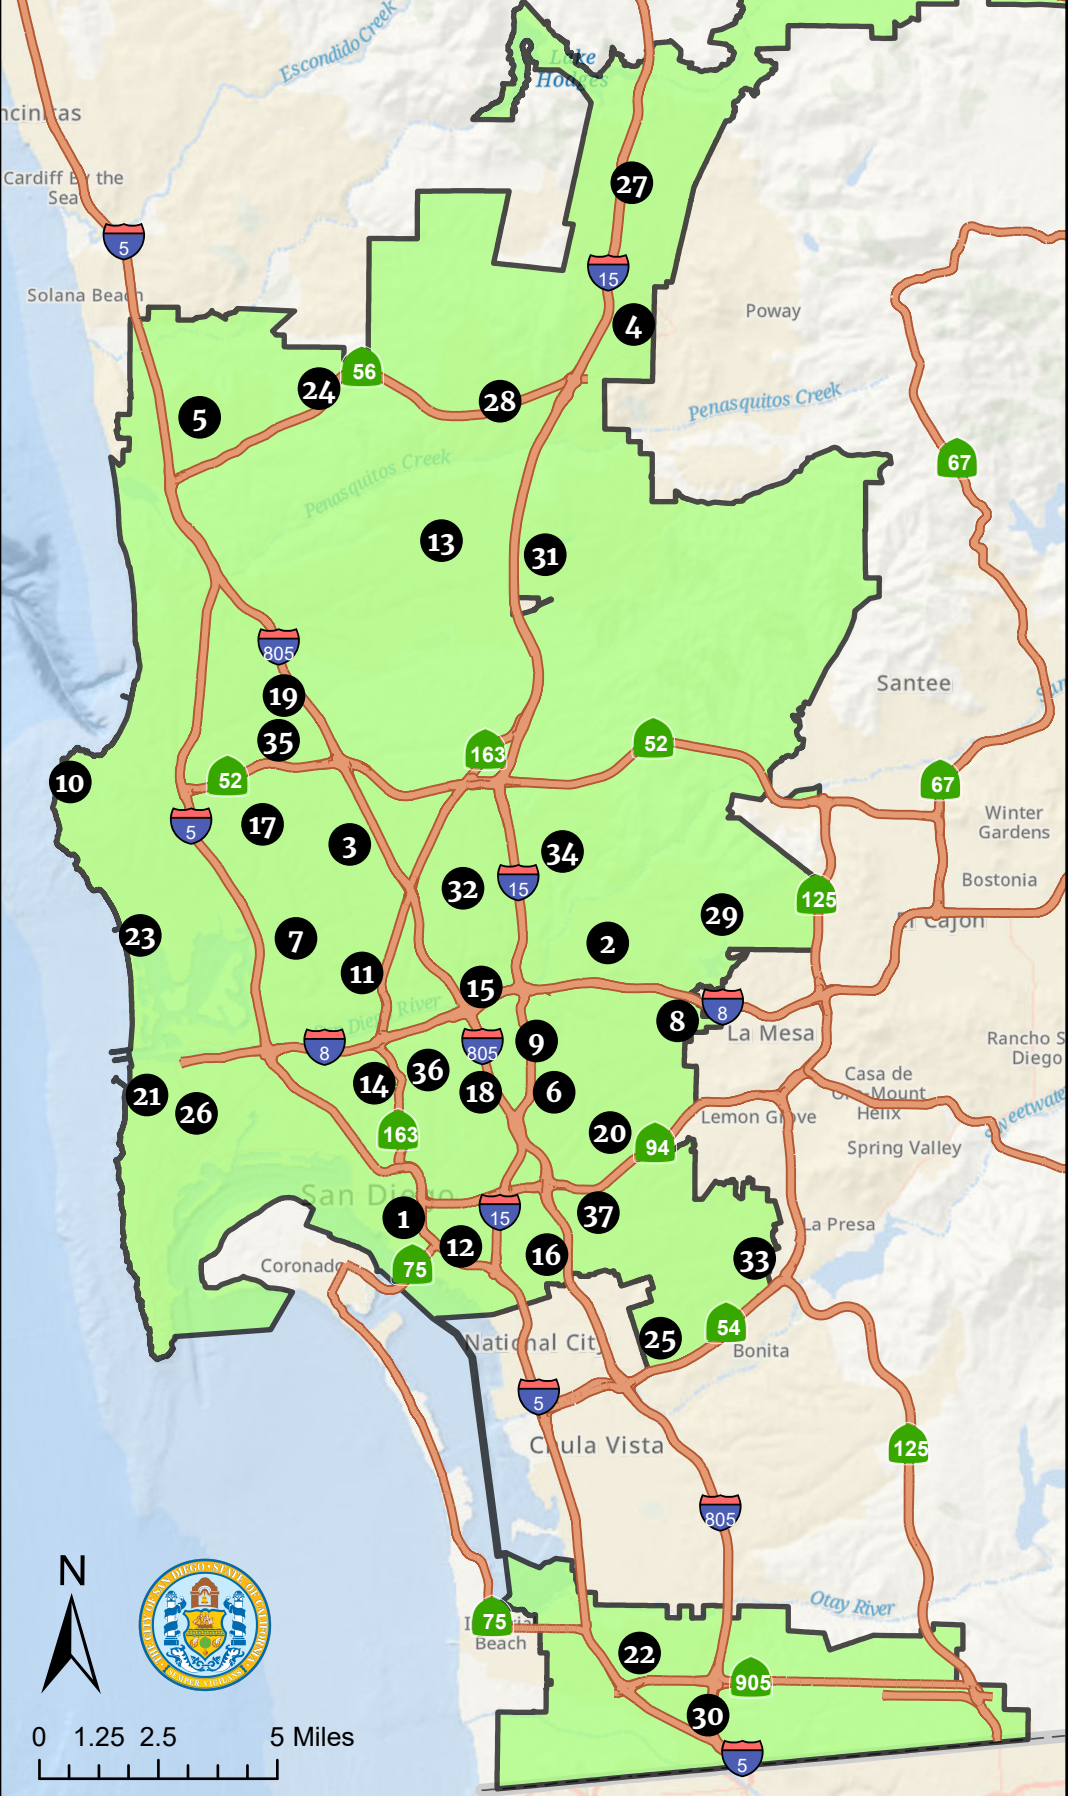

The City of SAN DIEGO

Library Locations Map

Updated: 11/06/2024

1. **San Diego Central Library @ Joan & Irwin Jacobs Common** - (619) 236-5800
330 Park Blvd, San Diego, CA 92101
2. **Allied Gardens/Benjamin** - (619) 533-3970
5188 Zion Ave, San Diego, CA 92120
3. **Balboa** - (858) 573-1390
4255 Mt. Abernathy Ave, San Diego, CA 92117
4. **Carmel Mountain Ranch** - (858) 538-8181
12095 World Trade Dr, San Diego, CA 92128
5. **Carmel Valley** - (858) 552-1668
3919 Townsgate Dr, San Diego, CA 92130
6. **City Heights/Weingart** - (619) 641-6100
3795 Fairmount Ave, San Diego, CA 92105
7. **Clairemont** - (858) 581-9935
2920 Burgener Blvd, San Diego, CA 92110
8. **College-Rolando** - (619) 533-3902
6600 Montezuma Rd, San Diego, CA 92115
9. **Kensington-Normal Heights** - (619) 533-3974
4121 Adams Ave, San Diego, CA 92116
10. **La Jolla / Riford** - (858) 552-1657
7555 Draper Ave, San Diego, CA 92037
11. **Linda Vista** - (858) 573-1399
2160 Ulric St, San Diego, CA 92111
12. **Logan Heights** - (619) 533-3968
567 South 28th St, San Diego, CA 92113
13. **Mira Mesa** - (858) 538-8165
8405 New Salem St, San Diego, CA 92126
14. **Mission Hills-Hillcrest/Knox** - (619) 692-4910
215 West Washington St, San Diego, CA 92103
15. **Mission Valley** - (858) 573-5007
2123 Fenton Pkwy, San Diego, CA 92108
16. **Mountain View/Beckwourth** - (619) 527-3404
721 San Pasqual St, San Diego, CA 92113
17. **North Clairemont** - (858) 581-9931
4616 Clairemont Dr, San Diego, CA 92117
18. **North Park** - (619) 533-3972
3795 31st St, San Diego, CA 92104
19. **North University Community** - (858) 581-9637
8820 Judicial Dr, San Diego, CA 92122
20. **Oak Park** - (619) 527-3406
2802 54th St, San Diego, CA 92105
21. **Ocean Beach** - (619) 531-1532
4801 Santa Monica Ave, San Diego, CA 92107
22. **Otay Mesa-Nestor** - (619) 424-0474
3003 Coronado Ave, San Diego, CA 92154
23. **Pacific Beach/Taylor** - (858) 581-9934
4275 Cass St, San Diego, CA 92109
24. **Pacific Highlands Ranch** - 858-523-7052
12911 Pacific Pl, San Diego, CA 92130
25. **Paradise Hills** - (619) 527-3461
5922 Rancho Hills Dr, San Diego, CA 92139
26. **Point Loma/Hervey** - (619) 531-1539
3701 Voltaire St, San Diego, CA 92107
27. **Rancho Bernardo** - (858) 538-8163
17110 Bernardo Center Dr, San Diego, CA 92128
28. **Rancho Peñasquitos** - (858) 538-8159
13330 Salmon River Rd, San Diego, CA 92129
29. **San Carlos** - (619) 527-3430
7265 Jackson Dr, San Diego, CA 92119
30. **San Ysidro** - (619) 424-0475
4235 Beyer Blvd, San Diego, CA 92173
31. **Scripps Miramar Ranch** - (858) 538-8158
10301 Scripps Lake Dr, San Diego, CA 92131
32. **Serra Mesa-Kearny Mesa** - (858) 573-1396
9005 Aero Dr, San Diego, CA 92123
33. **Skyline Hills** - (619) 527-3485
7900 Paradise Valley Rd, San Diego, CA 92114
34. **Tierrasanta** - (858) 573-1384
4985 La Cuenta Dr, San Diego, CA 92124
35. **University Community** - (858) 552-1655
4155 Governor Dr, San Diego, CA 92122
36. **University Heights** - (619) 692-4912
4193 Park Blvd, San Diego, CA 92103
37. **Valencia Park/Malcolm X** - (619) 527-3405
5148 Market St, San Diego, CA 92114